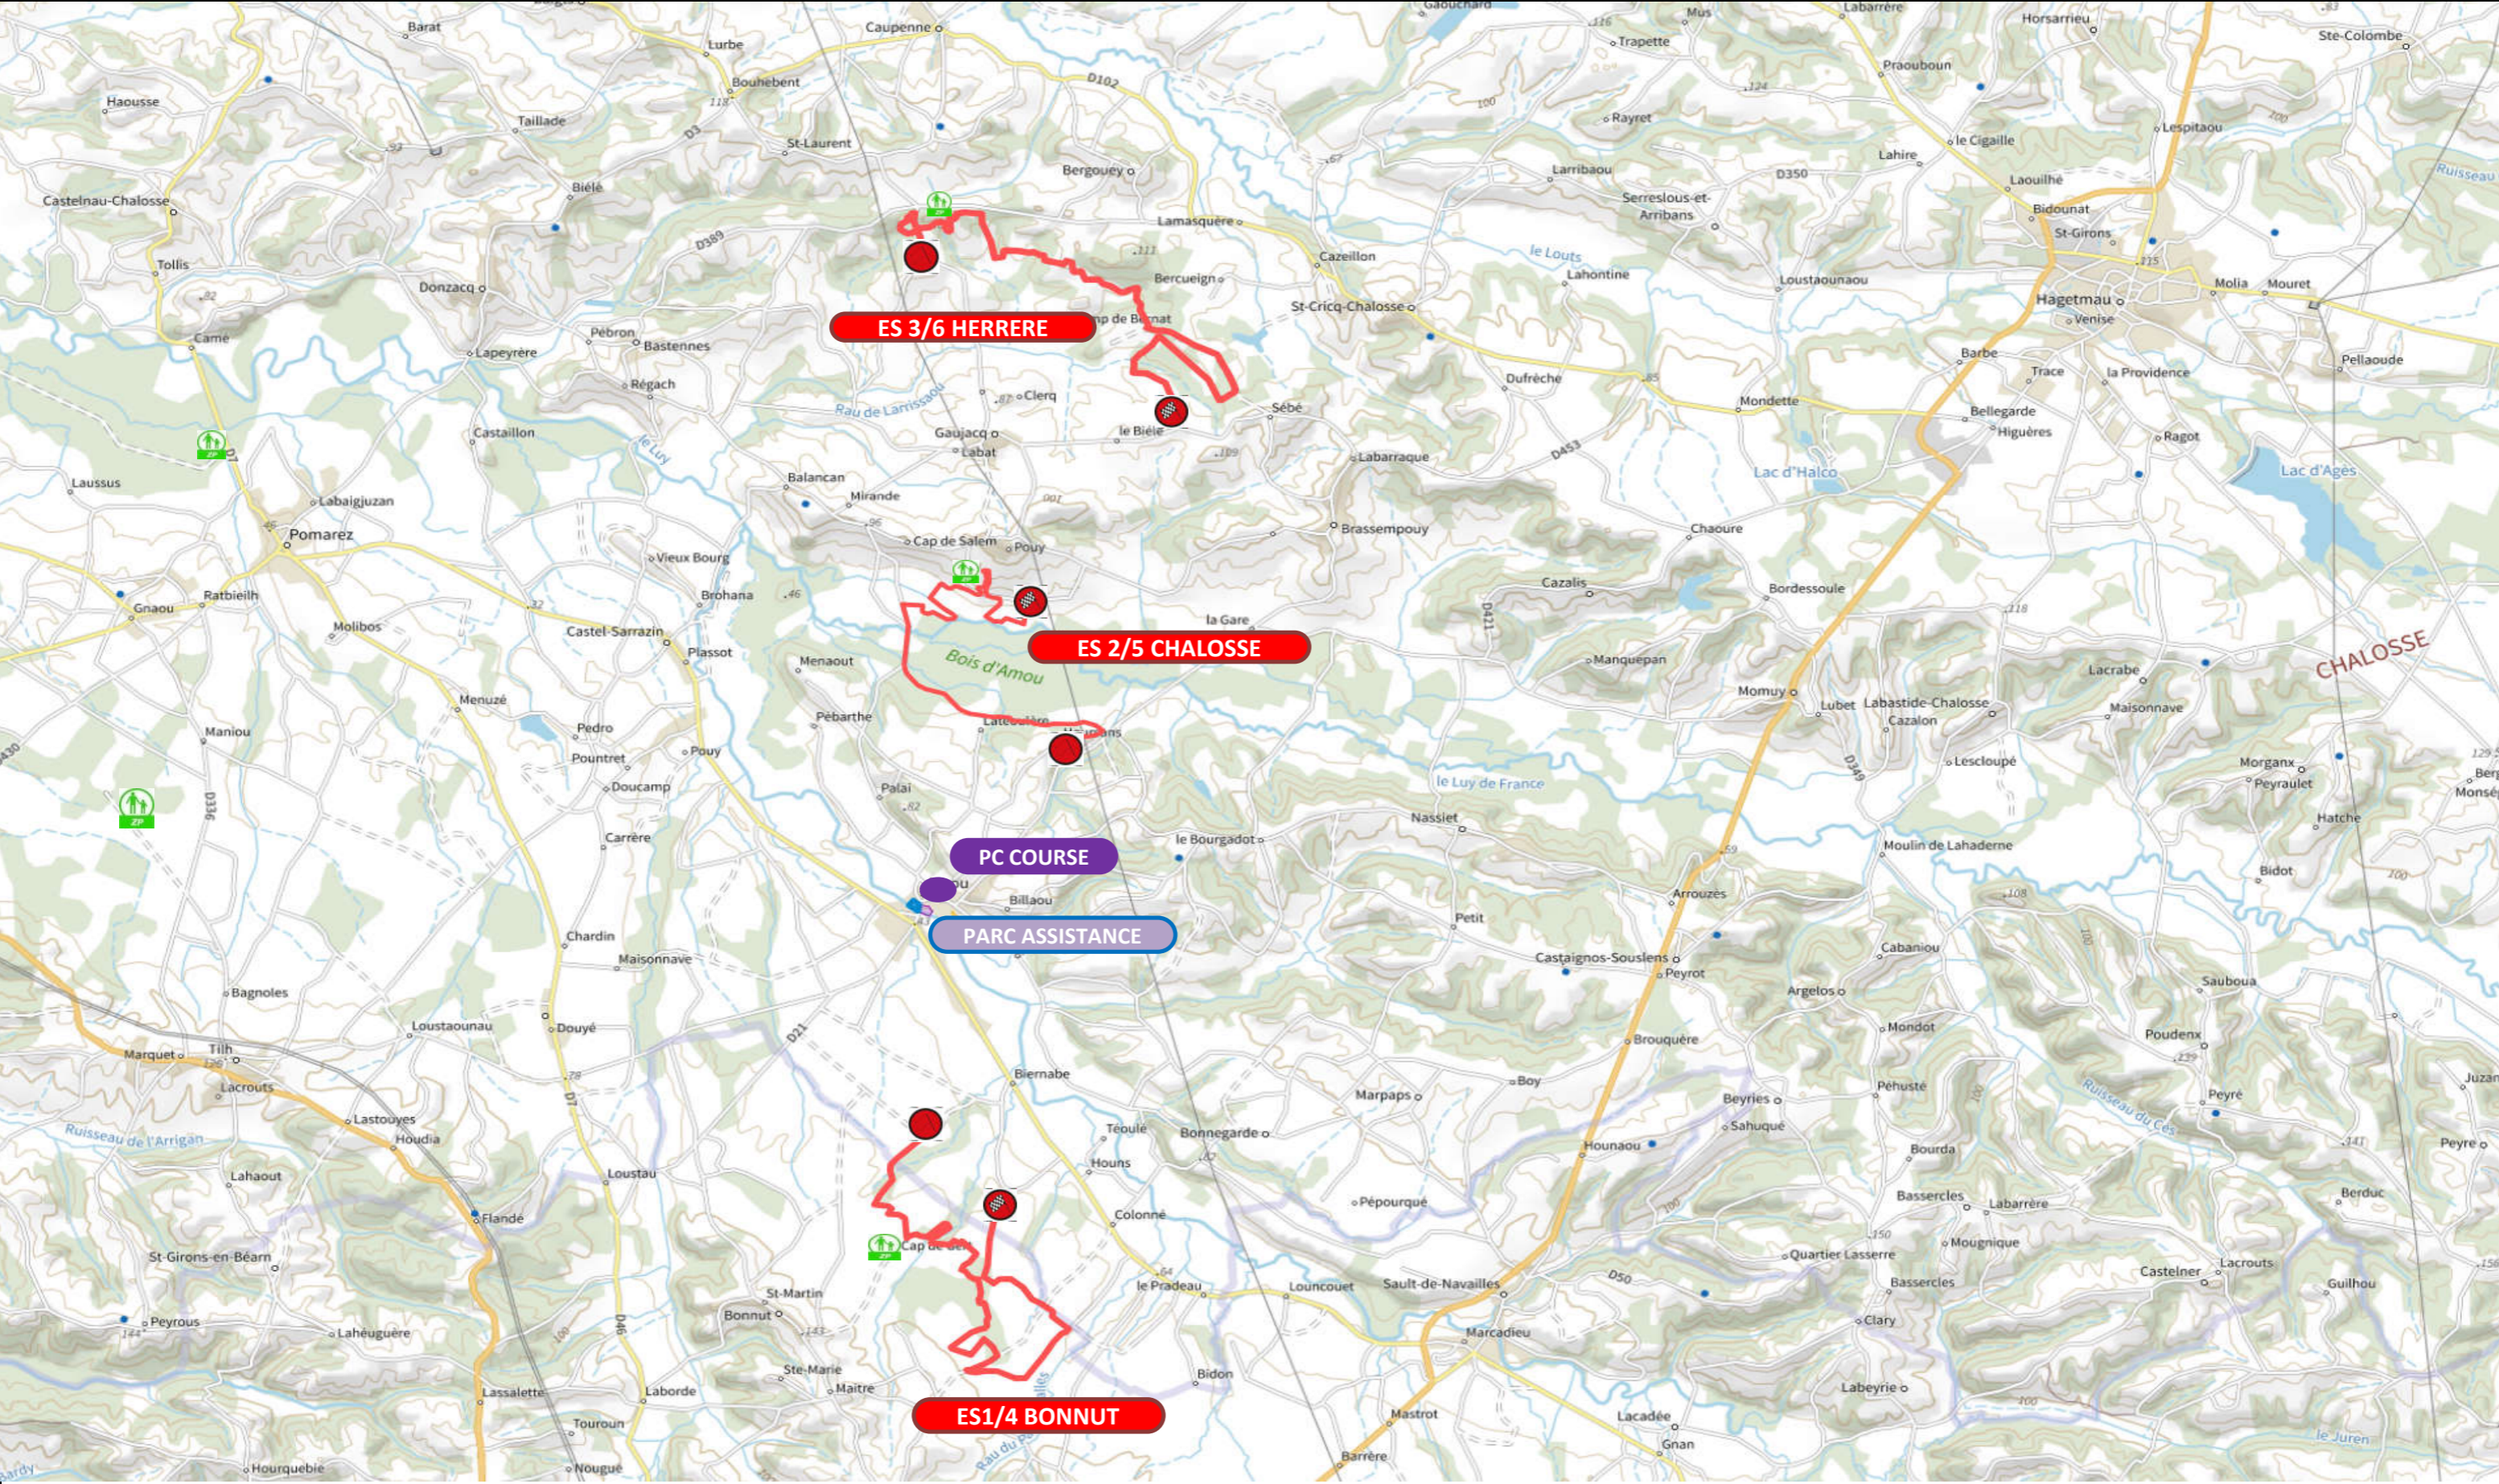

RALLYE TT ORTHEZ-BEARN

Plans spéciales du SAMEDI 3 Aout 2024

| ES 1/4 | ES 2/5 | ES 3/6 |
|--------|----------|---------|
| BONNUT | CHALOSSE | HERRERE |

| | | |
|-------------|--------------|--------------|
| ES 7/10 | ES 8/11 | ES 9/12 |
| ES LOUBIENG | ES SAUVELADE | ES LANNEPLAA |